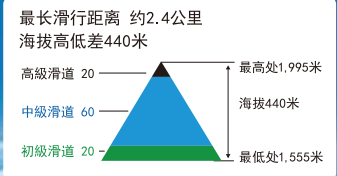

志贺高原烧额山滑雪场

- 高级滑道**
 - A4 奥林匹克滑道
 - A5 烧额壁
 - A6 超大型回转滑道
 - A7 烧额谷
 - D3 中滑道
- 中级滑道**
 - A1 大型回转滑道
 - A2 第1空中缆车联络滑道
 - A3 空中缆车绕行滑道
 - B1 全景滑道
 - B2 全景内侧滑道
 - C1 唐松滑道
 - C2 白桦滑道
 - C3 山毛榉滑道
 - D2 东滑道
 - O1 该滑道连接奥志贺滑雪场
- 初级滑道**
 - D1 中滑道的滑道
 - D4 东联络滑道
 - E1 南滑道
 - E2 南联络滑道