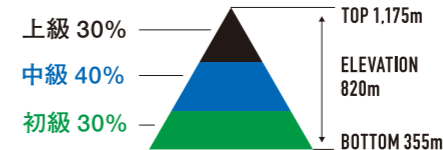

八海山ロープウェー
Hakkaisan RopeWay

2,217m

ロープウェー山麓駅
RopeWay Base Station

リフト券売場 Lift Ticket Counter
※平日は12:00NOONまでの販売となります。

PIZZA工房 隼
PIZZA Studio Hayabusa

最長滑走距離 5,280m / 標高差 820m

上級
◆A7 セパレートBコース
◆D1 エキスパートコース
◆D2 チャンピオンコース

中級
■A3 ダウンヒルコース
■A4 セパレートAコース
■A5 尾根コース
■A6 チャレンジコース
■C1 前倉コース

初級
●A1 山頂ゲレンデ
●A1 らくらくAコース
●A1 らくらくBコース
●A1 すいすいコース
●A1 ポプラ平コース
●A2 ロープウェー連絡コース
●B1 うさぎ平コース

20才
リフト
無料
12/25(月)~3/29(金)
までの平日限定!
※土休日および12/29(金)
~1/3(水)は除く。